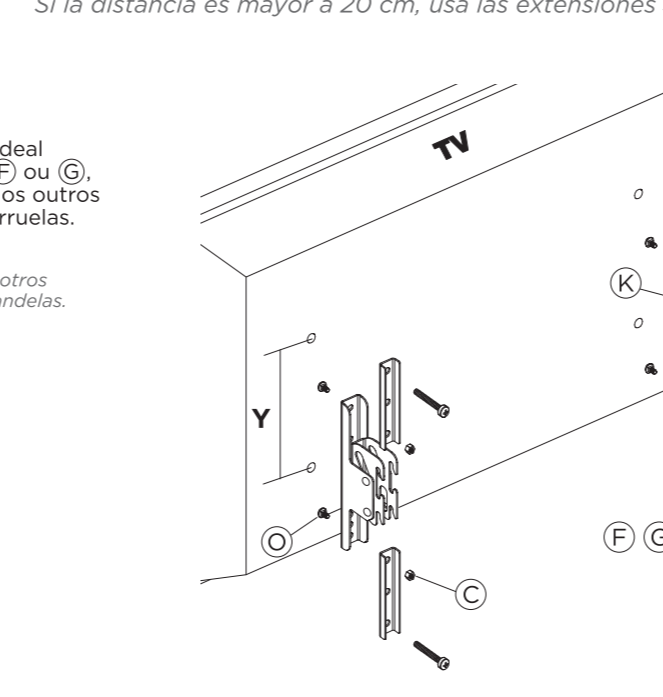

INFINITI PLUS**INCLINÁVEL**

Instruções de instalação
Componentes

1°. Insira as buchas guia (A) nos articuladores (M). Fixe as bases (K) nos articuladores (M) com os parafusos (B), porcas (C) e insira as capas (D).
Inserte los bujes guía A en los articuladores M. Fije las bases K en los articuladores M con los tornillos B, tuercas C e inserte la cubiertas D.

As bases (K) devem ficar com os 3 furos para baixo.
Las bases K deben seguir con los 3 agujeros para abajo

2°. Verifique a distância Y (furos verticais da TV), se for menor que 20 cm, não utilize os prolongadores (J).
Verifique la distancia Y (agujeros verticales en la pantalla), Si mide menos de 20 cm, no utilice el J extensiones.

Identifique o parafuso ideal para sua tv. Parafusos (F) ou (G), utilize as arruelas. Para os outros parafusos não use as Arruelas.
Identifica el tornillo ideal para tu tv Tornillos F o G, usa las arandelas. Para los otros los tornillos no usan las arandelas.

Se a distância for maior que 20 cm, utilize os prolongadores (J).
Si la distancia es mayor a 20 cm, usa las extensiones J.

3°. Verifique a distância X (furos horizontais da TV) e utilize o gabarito para fazer a furação na parede. Utilize o nível para garantir que esteja nivelado.
Verifique la distancia x (agujeros horizontales en la pantalla) y use la plantilla para perforar la pared. Use el nivel para asegurarse de que esté nivelado.