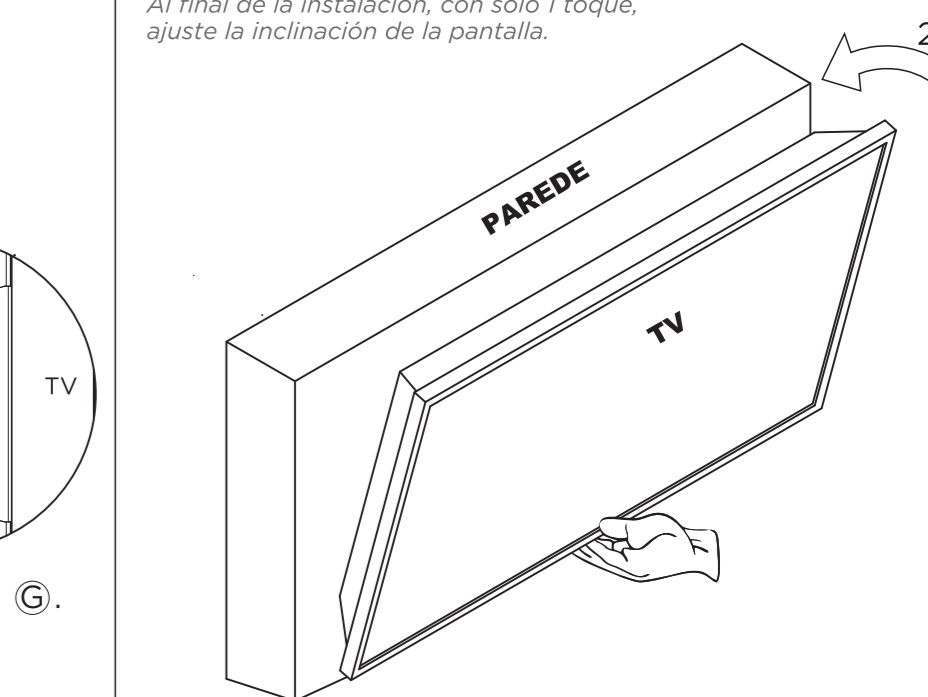

Encaixe a TV com os suportes nas bases (L) e fixe a trava de segurança com os parafusos (G).
Encaje la pantalla con los soportes en las bases L y fije lo candado de seguridad con los tornillos G.

5°. Ao término da instalação, com apenas 1 toque, ajuste a inclinação da TV.
Al final de la instalación, con solo 1 toque, ajuste la inclinación de la pantalla.