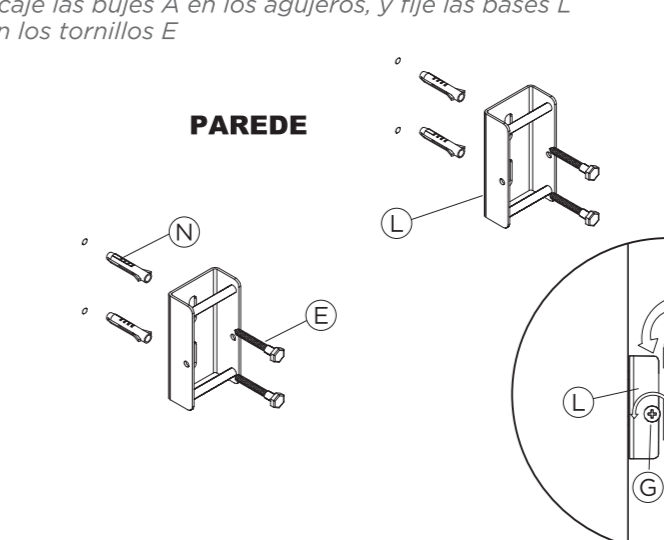

As bases (K) devem ficar com os 3 furos para baixo.
Las bases K deben seguir con los 3 agujeros para abajo

2°. Verifique a distância Y (furos verticais da TV), se for menor que 20 cm, não utilize os prolongadores (J).
Verifique la distancia Y (agujeros verticales en la pantalla), Si mide menos de 20 cm, no utilice el J extensiones.

Identifique o parafuso ideal para sua tv. Parafusos (F) ou (G), utilize as arruelas. Para os outros parafusos não use as Arruelas.
Identifica el tornillo ideal para tu tv Tornillos F o G, usa las arandelas. Para los otros los tornillos no usan las arandelas.

Se a distância for maior que 20 cm, utilize os prolongadores (J).
Si la distancia es mayor a 20 cm, usa las extensiones J.

3°. Verifique a distância X (furos horizontais da TV) e utilize o gabarito para fazer a furação na parede. Utilize o nível para garantir que esteja nivelado.
Verifique la distancia x (agujeros horizontales en la pantalla) y use la plantilla para perforar la pared. Use el nivel para asegurarse de que esté nivelado.

4°. Encaixe as buchas (N) nos furos. Fixe as bases (L) com os parafusos (E).
Encaje las bujes A en los agujeros, y fije las bases L con los tornillos E

Encaixe a TV com os suportes nas bases (L) e fixe a trava de segurança com os parafusos (G).
Encaje la pantalla con los soportes en las bases L y fije lo candado de seguridad con los tornillos G.