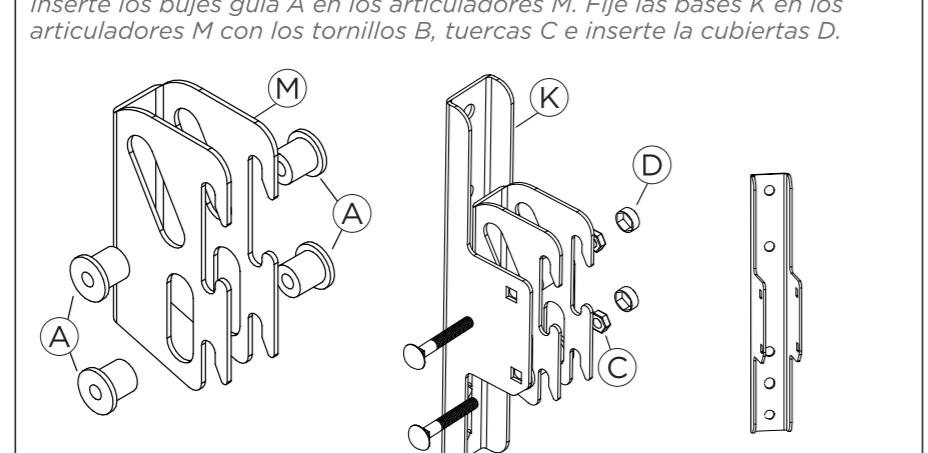

INFINITI PLUS**INCLINÁVEL**

Instruções de instalação
Componentes

1°. Insira as buchas guia (A) nos articuladores (M). Fixe as bases (K) nos articuladores (M) com os parafusos (B), porcas (C) e insira as capas (D).
Inserte los bujes guía A en los articuladores M. Fije las bases K en los articuladores M con los tornillos B, tuercas C e inserte la cubiertas D.

As bases (K) devem ficar com os 3 furos para baixo.
Las bases K deben seguir con los 3 agujeros para abajo

2°. Verifique a distância Y (furos verticais da TV), se for menor que 20 cm, não utilize os prolongadores (J).
Verifique la distancia Y (agujeros verticales en la pantalla), Si mide menos de 20 cm, no utilice el J extensiones.

Se a distância for maior que 20 cm, utilize os prolongadores (J).
Si la distancia es mayor a 20 cm, usa las extensiones J.

3°. Verifique a distância X (furos horizontais da TV) e utilize o gabarito para fazer a furação na parede. Utilize o nível para garantir que esteja nivelado.
Verifique la distancia x (agujeros horizontales en la pantalla) y use la plantilla para perforar la pared. Use el nivel para asegurarse de que esté nivelado.