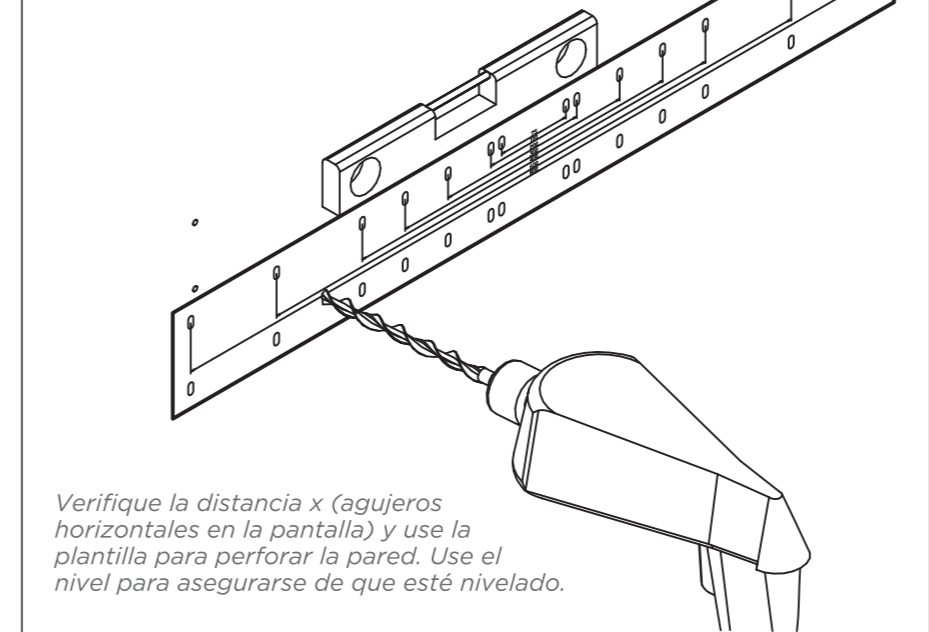

INFINITI PLUS**INCLINÁVEL**

Instruções de instalação
Componentes

1°. Insira as buchas guia (A) nos articuladores (M). Fixe as bases (K) nos articuladores (M) com os parafusos (B), porcas (C) e insira as capas (D).
Inserte los bujes guía A en los articuladores M. Fije las bases K en los articuladores M con los tornillos B, tuercas C e inserte la cubiertas D.

As bases (K) devem ficar com os 3 furos para baixo.
Las bases K deben seguir con los 3 agujeros para abajo

2°. Verifique a distância Y (furos verticais da TV), se for menor que 20 cm, não utilize os prolongadores (J).
Verifique la distancia Y (agujeros verticales en la pantalla), Si mide menos de 20 cm, no utilice el J extensiones.

Se a distância for maior que 20 cm, utilize os prolongadores (J).
Si la distancia es mayor a 20 cm, usa las extensiones J.

3°. Verifique a distância X (furos horizontais da TV) e utilize o gabarito para fazer a furação na parede. Utilize o nível para garantir que esteja nivelado.
Verifique la distancia x (agujeros horizontales en la pantalla) y use la plantilla para perforar la pared. Use el nivel para asegurarse de que esté nivelado.