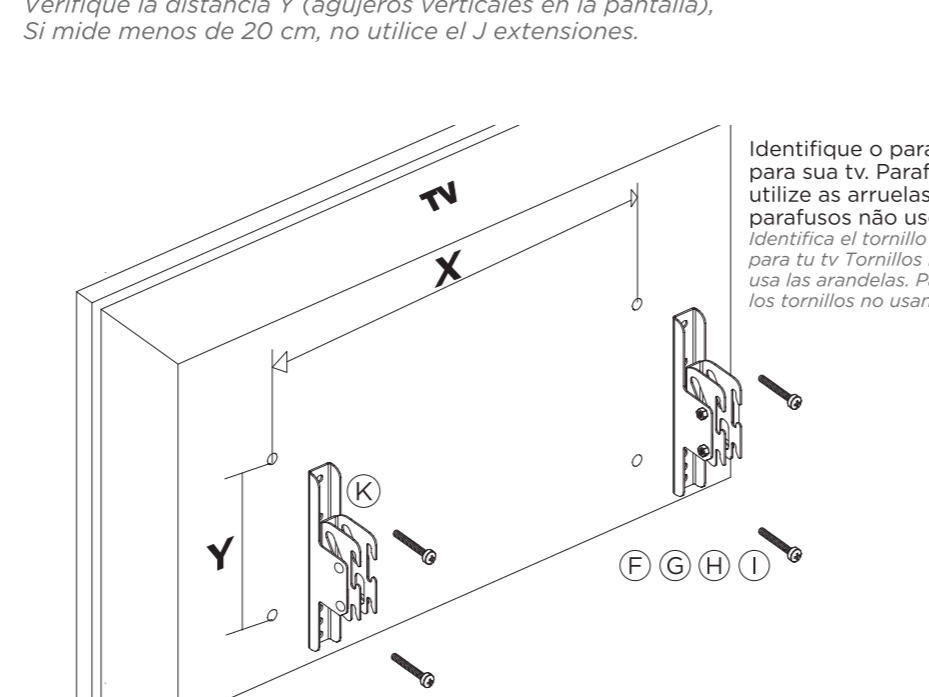

INFINITI PLUS**INCLINÁVEL**

Instruções de instalação
Componentes

1°. Insira as buchas guia (A) nos articuladores (M). Fixe as bases (K) nos articuladores (M) com os parafusos (B), porcas (C) e insira as capas (D).
Inserte los bujes guía A en los articuladores M. Fije las bases K en los articuladores M con los tornillos B, tuercas C e inserte la cubiertas D.

As bases (K) devem ficar com os 3 furos para baixo.
Las bases K deben seguir con los 3 agujeros para abajo

2°. Verifique a distância Y (furos verticais da TV), se for menor que 20 cm, não utilize os prolongadores (J).
Verifique la distancia Y (agujeros verticales en la pantalla), Si mide menos de 20 cm, no utilice el J extensiones.

Se a distância for maior que 20 cm, utilize os prolongadores (J).
Si la distancia es mayor a 20 cm, usa las extensiones J.

3°. Verifique a distância X (furos horizontais da TV) e utilize o gabarito para fazer a furação na parede. Utilize o nível para garantir que esteja nivelado.
Verifique la distancia x (agujeros horizontales en la pantalla) y use la plantilla para perforar la pared. Use el nivel para asegurarse de que esté nivelado.