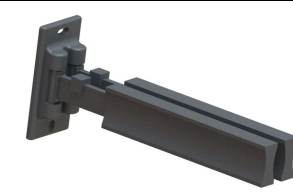

	NOME DO PRODUTO	PLUG-COMBO			REVISÃO	REV01	DATA	09/09/2021
	ELABORAÇÃO	Apolo	ALTERAÇÃO	Andre	VALIDAÇÃO	Andre		

Código do Produto	PLUG-COMBO						
Descrição do Produto	SUPORTE FIXO PARA TV DE 14" A 84" + SDVD-PLUS - PRETO						
informações do Plug							
Cores em linha	PRETO	Padrão VESA	universal	Inclinação	NÃO APLICAVEL		
Ajuste de Nível	MAIS 3CM , MENOS 3CM AJUSTE FINO	Nível	SIM	Pronto para Instalar	SIM		
Organizador de cabos	SIM						
Fornecedor	MULTIVISÃO INDUSTRIA E COMERCIO LTDA						
Data de desenvolvimento	20/09/2019						
Analista da Qualidade	ANANIAS						
Grupo	fluxo						
Linha	SUPORTE						
Família	PRODUTOS ACABADO						
STATUS	ATIVO						
Distância da Parede (mm)	Mínima	35	Máxima	35			
Dimensões (mm)	Altura	25	Fronte	113	Profundidade	35	
Rodízio							

informações do sdvd							
Cores em linha	PRETO	Padrão VESA	x	Inclinação	x		
Ajuste telescópico	min:180 max:290	Nível	SIM	Pronto para Instalar	SIM		
Organizador de cabos	não						
Fornecedor	MULTIVISÃO INDUSTRIA E COMERCIO LTDA						
Data de desenvolvimento	13/04/2016						
Analista da Qualidade	ANANIAS						
Grupo	ACESSORIOS						
Linha	SUPORTE						
Família	PRODUTOS ACABADO						
STATUS	ATIVO						
Distância da Parede (mm)	Mínima	180	Máxima	290			
Dimensões (mm)	Altura	100	Fronte	45 MM ABERTURA DE 160 GRAUS	Profundidade	min:180 max:290	
Peso líquido do Produto (kg)	0,45		Peso Bruto do Produto (kg)	0,505			
Medidas Embalagem Unitária (mm)	Altura 45		Largura	260		Profundidade	160
Tempo para montagem (min.)	20		Qtd. Pessoas para a Montagem	1			
Matéria Prima Predominante	AÇO						
Acabamento Predominante	PINTURA EPOXI						
Tipo de Embalagem Unitária (parda/colorida)	CAIXA COLORIDA						
Carga Máxima Suportada PELO PLUG (kg) 100KG	Carga Máxima Suportada PELO SDVD (kg) 2KG						
Forma de Limpeza	PANO LEVEMENTE UMIDECIDO						